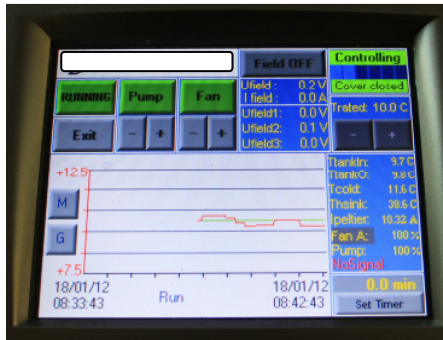

## Anwendung Powertouch 800

Robotersteuerung

Laboranalysegerät